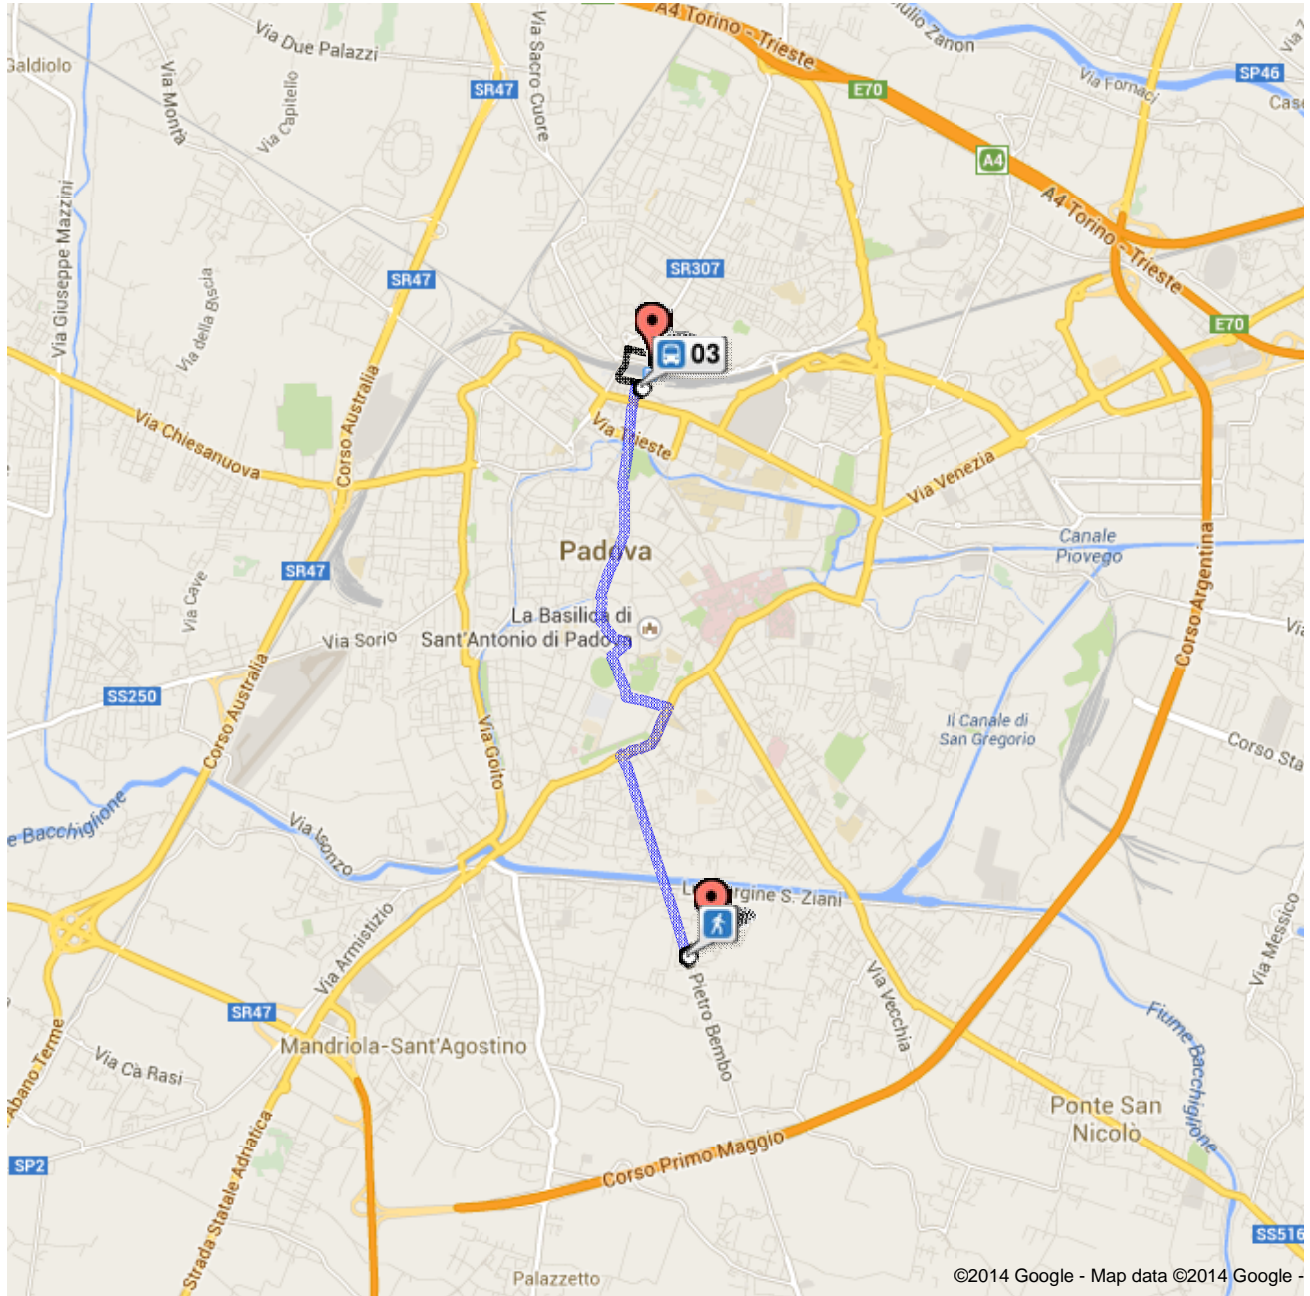

Inizio **Stazione, Padova, PD**

Fine **Via Pietro Pomponazzi, 39, Padova PD**

Quando 02/10/14 dopo 08:00

Durata 26 min totale

VICINO ALLA STAZIONE DI PADOVA POTETE PRENDERE L'AUTOBUS NUMERO 3 CHE VI PORTA AL CENTRO SPORTIVO MILITARE (VIA PIETRO POMPONAZZI 39)

Stazione, Padova, PD

Cammina fino a Ferrovia Corsia 1 Circa 10 min

**Ferrovia Corsia 1** 08:12 - 08:25  
 Autobus - 03 verso per Capolinea Lion Mascagni (13 min, 14 fermate)

**Bembo fr 49A** Circa 3 min

Cammina fino a Via Pietro Pomponazzi, 39, Padova PD

**Beta:** Presta attenzione – questo percorso potrebbe non disporre di marciapiede o aree pedonali.

1. Procedi in direzione nord su Via Pietro Bembo verso Via Pietro Pomponazzi 37 m
2. Svolta a destra e imbrocca Via Pietro Pomponazzi 190 m  
 La tua destinazione è sulla sinistra

Map data ©2014 Google